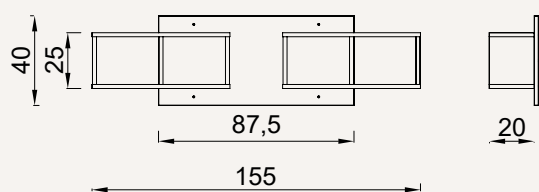

AKKA

ME3

NON LASCIATE LE VOSTRE PARETI INUTILIZZATE. CON QUESTI ESPOSITORI METTERETE IN EVIDENZA I VOSTRI PRODOTTI. TUTTI I MODELLI POSSONO ESSERE INSTALLATI IN SENSO VERTICALE O ORIZZONTALE.

DO NOT LEAVE YOUR WALLS UNUSED. WITH THESE SHELVES YOU WILL HIGHLIGHT YOUR PRODUCTS. ALL MODELS CAN BE INSTALLED VERTICALLY OR HORIZONTALLY

DIMENSIONI / DIMENSIONS

Peso / Weight

Portata / Load
MAX 25 KG

FINITURE DISPONIBILI / AVAILABLE FINISHES

Legni / Wood - Pag. XXX

F

N

R