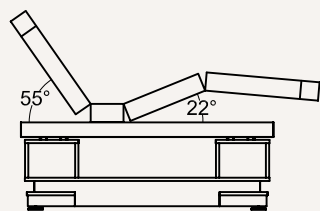

B

Pelle / Leather - Pag. 106

**ARREDO COMPLEMENTARE / FURNISHINGS TO MATCH**

Carrello / Carrello B46  
Pag. XXX

Mensole / Mensole ME3  
Pag. XXX

**DIMENSIONI / DIMENSIONS**

Portata / Load  
MAX 200 KG  
↓ ↓ ↓ ↓ ↓

Peso / Weight

**OPTIONAL**

- Comando a pedale wireless
- Materasso con riscaldamento
- Braccioli
- Dimensioni personalizzate del materasso (Larghezza - Lunghezza - Altezza)

**N.B.**

I Braccioli sono solo disponibili solo sul materasso largo 80 cm spesso 17 cm in memory foam (art. A58BR)