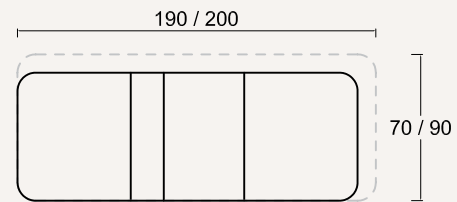

B

Pelle / Leather - Pag. 106

**ARREDO COMPLEMENTARE / FURNISHINGS TO MATCH**

Carrello / Carrello B46  
Pag. XXX

Mensole / Mensole ME3  
Pag. XXX

**DIMENSIONI / DIMENSIONS**

Portata / Load  
MAX 200 KG  
↓ ↓ ↓ ↓ ↓

Peso / Weight

**OPTIONAL**

- Comando a pedale wireless
- Materasso con riscaldamento
- Braccioli
- Dimensioni personalizzate del materasso (Larghezza - Lunghezza - Altezza)

**N.B.**

I Braccioli sono solo disponibili solo sul materasso largo 80 cm spesso 17 cm in memory foam (art. A58BR)