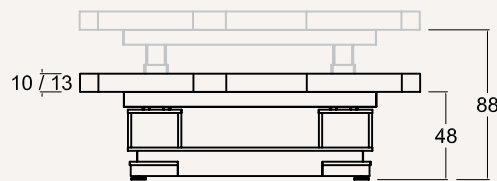

DIMENSIONI / DIMENSIONS

Portata / Load
MAX 200 KG
↓ ↓ ↓ ↓ ↓

Peso / Weight

OPTIONAL

- Comando a pedale wireless
- Materasso con riscaldamento
- Braccioli
- Dimensioni personalizzate del materasso (Larghezza - Lunghezza - Altezza)

N.B.

I Braccioli sono solo disponibili solo sul materasso largo 80 cm spesso 17 cm in memory foam (art. A58BR)

OPTIONAL

- Wireless foot control - Cod. CP
- Mattress with heating - Cod. RS
- Armrests - Cod. BR
- Custom mattress dimensions (Width - Length - Height)

N.B.

The armrests are only available on the 80 cm wide mattress, 17 cm thick