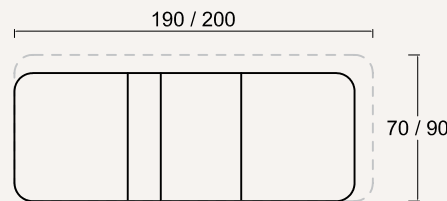

**DIMENSIONI / DIMENSIONS**

Portata / Load  
MAX 200 KG  
↓ ↓ ↓ ↓ ↓

Peso / Weight

**OPTIONAL**

- Comando a pedale wireless - Cod. CPW
- Materasso con riscaldamento - Cod. RIS
- Braccioli - Cod. BR
- Dimensioni personalizzate del materasso (Larghezza - Lunghezza - Altezza)

**N.B.**

The armrests are only available on the 80 cm wide mattress, 17 cm thick