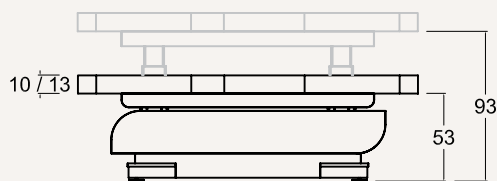

B

Pelle / Leather - Pag. 106

**ARREDO COMPLEMENTARE / FURNISHINGS TO MATCH**

**MODELLO STANDARD (senza braccioli) / STANDARD MODEL (without armrests)**

Carrello / Trolley B44  
Pag. XXX

Mensole / Wall shelf ME1  
Pag. XXX

**DIMENSIONI / DIMENSIONS**

Portata / Load  
MAX 200 KG  
↓ ↓ ↓ ↓ ↓

Peso / Weight

**OPTIONAL**

- Comando a pedale wireless - Cod. CPW
- Materasso con riscaldamento - Cod. RIS
- Braccioli - Cod. BR
- Dimensioni personalizzate del materasso (Larghezza - Lunghezza - Altezza)

**N.B.**

The armrests are only available on the 80 cm wide mattress, 17 cm thick