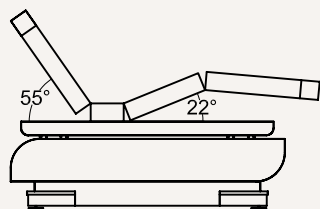

**DIMENSIONI / DIMENSIONS**

Portata / Load  
MAX 200 KG  
↓ ↓ ↓ ↓ ↓

Peso / Weight

**OPTIONAL**

- Comando a pedale wireless - Cod. CPW
- Materasso con riscaldamento - Cod. RIS
- Braccioli - Cod. BR
- Dimensioni personalizzate del materasso (Larghezza - Lunghezza - Altezza)

**N.B.**

The armrests are only available on the 80 cm wide mattress, 17 cm thick