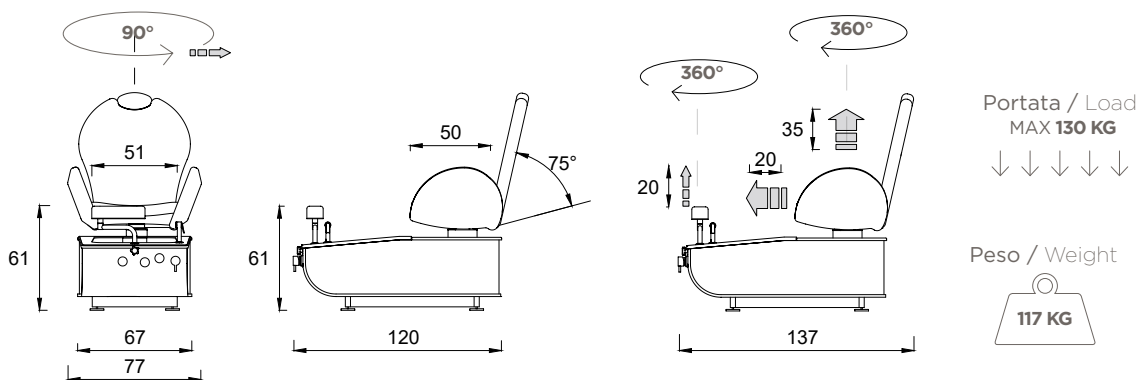

## DIMENSIONI / DIMENSIONS

La vasca ergonomica in vetroresina è dotata sia di miscelatore con doccetta che di un poggia gamba regolabile in altezza, il poggia gamba è dotato di uno snodo che ne permette l'avvicinamento e l'allontanamento dall' operatore.

- Seat height adjustment,
- Seat rotation 90° to the right,
- backrest inclination
- Scroll the seat forwards or backwards

The ergonomic fiberglass tub is equipped with both a mixer with hand shower and a height-adjustable leg rest, the leg rest is equipped with a joint that allows it to be moved closer and further away from the operator.