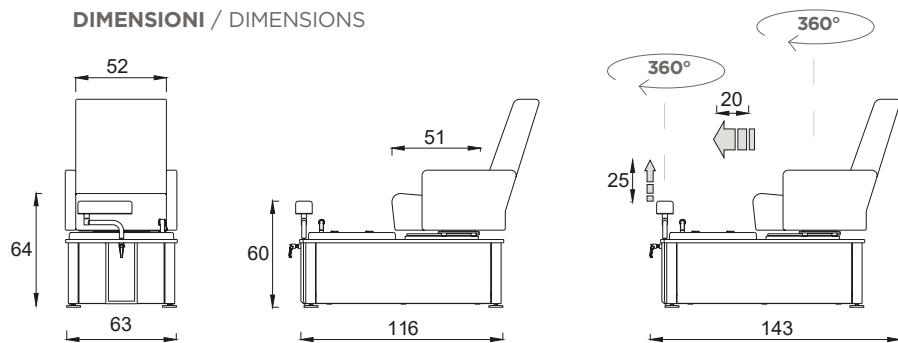

PEDI-SILVER

C9

DIMENSIONI / DIMENSIONS

OPTIONAL

- Scorrimento della seduta avanti o indietro / Sliding of the seat forwards or backwards

Portata / Load
MAX 150 KG
↓ ↓ ↓ ↓ ↓

Peso / Weight

FINITURE DISPONIBILI / AVAILABLE FINISHES

La vasca in PVC è dotata di miscelatore con doccetta e di un poggia gamba regolabile in altezza, il poggia gamba è dotato di uno snodo che ne permette l'avvicinamento e l'allontanamento dall'operatore.

Equipaggiata di una girante che agevola lo svuotamento della vasca

ALLACCI presenti sul retro della PediSpa

carico acqua calda/fredda -> tubo femmina 1/4"

Scarico tubo diam. 40 mm

PEDI-SILVER

It is characterized by modern and sober lines that adapt to any type of environment.

The seat can rotate 180°, to facilitate the entry and exit of customers, as an option it is possible to apply a sliding mechanism of the seat forwards or backwards

The PVC tub is equipped with both a mixer with hand shower and a height-adjustable leg rest, the leg rest is equipped with a joint that allows it to be moved closer and further away from the operator.