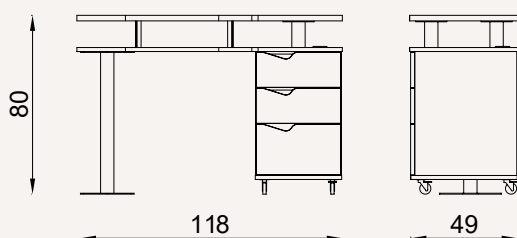

DIMENSIONI / DIMENSIONS

Peso / Weight